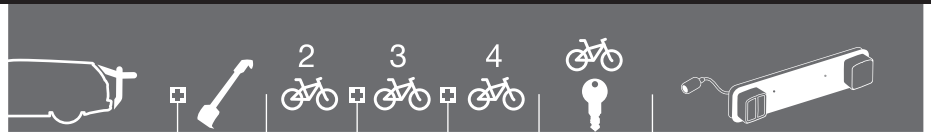

segue HYUNDAI

Santa Fé	5-p SUV, 06-09	ClipOn High 9106		✓			✓	Non necessario
Starex	5-p Van, 08->	BackPac 973	973-16	✓	973-23		✓	Non necessario
Terracan	5-p SUV, 01-03	ClipOn 9104		✓			Cavo 538	Portatarga con luci 976 necessario*
Terracan	5-p SUV, 01-03	ClipOn High 9106		✓			✓	Non necessario
Trajet	5-p MPV, 00-08	BackPac 973	973-18	✓	973-23	973-24	✓	Non necessario
Tucson	5-p SUV, 04-09	ClipOn 9104		✓			Cavo 538	Portatarga con luci 976 necessario*
Tucson	5-p SUV, 04-09	ClipOn High 9106		✓			✓	Non necessario

JAGUAR

XF	4-p, 08->	RaceWay 991		✓			✓	Portatarga con luci 976 necessario*

JEEP

Cherokee	5-p SUV, 98-00	BackPac 973	973-16	✓	973-23		✓	Non necessario
Cherokee	5-p SUV, 98-00	ClipOn High 9106		✓			✓	Non necessario
Cherokee Sport	5-p SUV, 01-07	ClipOn 9104		✓			Cavo 538	Portatarga con luci 976 necessario*
Commander	5-p SUV, 06->	ClipOn 9104		✓			Cavo 538	Portatarga con luci 976 necessario*
Commander	5-p SUV, 06->	ClipOn High 9106		✓			✓	Non necessario
Grand Cherokee	5-p SUV, 92-98, 99-04	BackPac 973	973-16	✓	973-23		✓	Non necessario
Grand Cherokee	5-p SUV, 99-04	ClipOn 9104		✓			Cavo 538	Portatarga con luci 976 necessario*
Grand Cherokee	5-p SUV, 99-04, 05-10	ClipOn High 9106		✓			✓	Non necessario
Grand Cherokee	5-p SUV, 05-10	BackPac 973	973-17	✓	973-23		✓	Non necessario
Grand Cherokee	5-p SUV, 05-10	ClipOn 9104		✓			Cavo 538	Portatarga con luci 976 necessario*
Patriot	5-p SUV, 06->	RaceWay 991		✓			✓	Portatarga con luci 976 necessario*

KIA