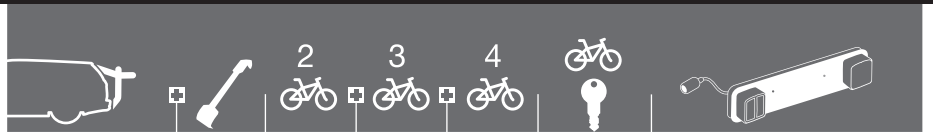

segue CITROËN

C3 (Mk I)	5-p, 02-09	ClipOn High 9105		✓			✓	Non necessario
C3 (Mk I)	5-p, 02-09	RaceWay 991/992		✓			✓	Portatarga con luci 976 necessario*
C3 (Mk II)	5-p, 10-13	ClipOn 9103	9115	✓			Cavo 538	Portatarga con luci 976 necessario*
C3 (Mk II)	5-p, 10-13	RaceWay 991/992		✓			✓	Portatarga con luci 976 necessario*
C3 Picasso	5-p MPV, 09->	BackPac 973	973-18	✓	973-23		✓	Portatarga con luci 976 necessario*
C3 Picasso	5-p MPV, 09->	ClipOn 9104		✓			Cavo 538	Portatarga con luci 976 necessario*
C3 Picasso	5-p MPV, 09->	ClipOn High 9106		✓			✓	Portatarga con luci 976 necessario*
C3 Picasso	5-p MPV, 09->	RaceWay 991/992		✓			✓	Portatarga con luci 976 necessario*
C5	4-p, 08->	RaceWay 991		✓			✓	Portatarga con luci 976 necessario*
Evasion	5-p MPV, 94-02	BackPac 973	973-16	✓			✓	Non necessario
Evasion	5-p MPV, 94-02	ClipOn 9104	9111	✓			Cavo 538	Portatarga con luci 976 necessario*
Evasion	5-p MPV, 94-02	ClipOn High 9106	9111	✓			✓	Non necessario
Nemo	5-p MPV, 08->	BackPac 973	973-18	✓			✓	Non necessario
Saxo	3/5-p, 96-03	ClipOn 9103		✓			Cavo 538	Portatarga con luci 976 necessario*
Saxo	3/5-p, 96-03	ClipOn High 9105		✓			✓	Non necessario
Space Tourer	5-p Bus, 16->	BackPac 973	973-18	✓	973-23		✓	Portatarga con luci 976 necessario*
Xsara Picasso	5-p MPV, 00-12	ClipOn 9104	9111	✓			Cavo 538	Portatarga con luci 976 necessario*
Xsara Picasso	5-p MPV, 00-12	ClipOn High 9106	9111	✓			✓	Non necessario

DACIA

Duster	5-p SUV, 10-13	ClipOn 9104	9115	✓			Cavo 538	Portatarga con luci 976 necessario*
Duster	5-p SUV, 10-13	ClipOn High 9106	9115	✓			✓	Portatarga con luci 976 necessario*
Duster	5-p SUV, 10-13	RaceWay 991/992		✓			✓	Portatarga con luci 976 necessario*
Duster	5-p SUV, 14->	ClipOn 9104	9115	✓			Cavo 538	Portatarga con luci 976 necessario*
Duster	5-p SUV, 14->	ClipOn High 9106	9115	✓			✓	Portatarga con luci 976 necessario*
Duster	5-p SUV, 14->	RaceWay 991/992		✓			✓	Portatarga con luci 976 necessario*
Lodgy	5-p MPV, 12->	BackPac 973	973-18	✓	973-23		✓	Portatarga con luci 976 necessario*
Lodgy	5-p MPV, 12->	RaceWay 991/992		✓			✓	Portatarga con luci 976 necessario*
Logan MCV	5-p SW, 13->	ClipOn 9104		✓			Cavo 538	Portatarga con luci 976 necessario*
Logan MCV	5-p SW, 13->	ClipOn High 9106		✓			✓	Portatarga con luci 976 necessario*
Logan MCV	5-p SW, 13->	RaceWay 991		✓			✓	Portatarga con luci 976 necessario*
Sandero	5-p, 08-12	ClipOn 9104		✓			Cavo 538	Portatarga con luci 976 necessario*
Sandero	5-p, 08-12	ClipOn High 9106		✓			✓	Portatarga con luci 976 necessario*
Sandero II	5-p, 13->	ClipOn 9103	9115	✓			Cavo 538	Portatarga con luci 976 necessario*
Sandero II	5-p, 13->	ClipOn High 9105	9115	✓			✓	Non necessario
Sandero StepWay	5-p SUV, 09-12	ClipOn 9104		✓			Cavo 538	Portatarga con luci 976 necessario*
Sandero StepWay	5-p SUV, 09-12	ClipOn High 9106		✓			✓	Portatarga con luci 976 necessario*
Sandero StepWay II	5-p SUV, 13->	ClipOn 9103	9115	✓			Cavo 538	Portatarga con luci 976 necessario*
Sandero StepWay II	5-p SUV, 13->	ClipOn High 9105	9115	✓			✓	Non necessario

DAEWOO