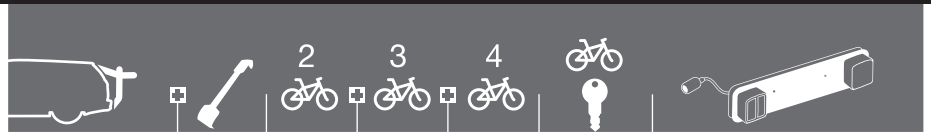

segue FORD

Focus II	5-p SW, 05-07	ClipOn 9104		✓			Cavo 538	Portatarga con luci 976 necessario*
Focus II	5-p SW, 05-07	ClipOn High 9106		✓			✓	Portatarga con luci 976 necessario*
Focus II	5-p SW, 05-07	RaceWay 991		✓			✓	Portatarga con luci 976 necessario*
Focus II	5-p SW, 08-11	BackPac 973	973-15	✓	973-23		✓	Portatarga con luci 976 necessario*
Focus II	5-p SW, 08-11	ClipOn 9104		✓			Cavo 538	Portatarga con luci 976 necessario*
Focus II	5-p SW, 08-11	ClipOn High 9106		✓			✓	Portatarga con luci 976 necessario*
Focus II	5-p SW, 08-11	RaceWay 991		✓			✓	Portatarga con luci 976 necessario*
Fusion	5-p, 06-12	ClipOn 9104		✓			Cavo 538	Portatarga con luci 976 necessario*
Fusion	5-p, 06-12	ClipOn High 9106		✓			✓	Portatarga con luci 976 necessario*
Galaxy	5-p MPV, 95-00, 01-05	BackPac 973	973-16	✓	973-23		✓	Non necessario
Galaxy	5-p MPV, 95-00, 01-05	ClipOn 9104	9111	✓			Cavo 538	Portatarga con luci 976 necessario*
Galaxy	5-p MPV, 95-00, 01-05	ClipOn High 9106	9111	✓			✓	Non necessario
Grand C-Max	5-p MPV, 10->	BackPac 973	973-15	✓	973-23		✓	Non necessario
Grand C-Max	5-p MPV, 10->	ClipOn 9104	9111	✓			Cavo 538	Portatarga con luci 976 necessario*
Grand C-Max	5-p MPV, 10->	ClipOn High 9106	9111	✓			✓	Portatarga con luci 976 necessario*
Ka	3-p, 97-08	ClipOn 9103		✓			Cavo 538	Portatarga con luci 976 necessario*
Ka	3-p, 97-08	ClipOn High 9105		✓			✓	Non necessario
Ka	3-p, 09-16	ClipOn 9103	9115	✓			Cavo 538	Portatarga con luci 976 necessario*
Ka	3-p, 09-16	RaceWay 991		✓			✓	Portatarga con luci 976 necessario*
Ka+	5-p, 16->	ClipOn 9104		✓			Cavo 538	Portatarga con luci 976 necessario*
Ka+	5-p, 16->	ClipOn High 9106		✓			✓	Portatarga con luci 976 necessario*
Ka+	5-p, 16->	RaceWay 991		✓			✓	Portatarga con luci 976 necessario*
Mondeo	5-p SW, 93-00	BackPac 973	973-16	✓	973-23		✓	Non necessario
Mondeo	5-p SW, 93-00, 01-03	ClipOn 9104		✓			Cavo 538	Portatarga con luci 976 necessario*
Mondeo	5-p SW, 93-00	ClipOn High 9106		✓			✓	Non necessario
Mondeo	5-p SW, 01-03	ClipOn High 9106		✓			✓	Portatarga con luci 976 necessario*
Scorpio	5-p SW, 85-94	ClipOn 9103		✓			Cavo 538	Portatarga con luci 976 necessario*
Scorpio	5-p SW, 85-94	ClipOn High 9105		✓			✓	Non necessario
Scorpio	5-p SW, 95-98	BackPac 973	973-16	✓	973-23		✓	Non necessario
Scorpio	5-p SW, 95-98	ClipOn 9103		✓			Cavo 538	Portatarga con luci 976 necessario*
Scorpio	5-p SW, 95-98	ClipOn High 9105		✓			✓	Non necessario
Sierra	5-p SW, 84-94	ClipOn 9103		✓			Cavo 538	Portatarga con luci 976 necessario*
Sierra	5-p SW, 84-94	ClipOn High 9105		✓			✓	Portatarga con luci 976 necessario*
Tourneo Connect	5-p MPV, 14->	BackPac 973	973-18	✓	973-23		✓	Portatarga con luci 976 necessario*
Tourneo Connect	5-p MPV, 14->	RaceWay 991/992		✓			✓	Portatarga con luci 976 necessario*
Tourneo Courier	5-p MPV, 13->	BackPac 973	973-18	✓	973-23		✓	Portatarga con luci 976 necessario*
Tourneo Courier	5-p MPV, 13->	RaceWay 991/992		✓			✓	Portatarga con luci 976 necessario*

HONDA