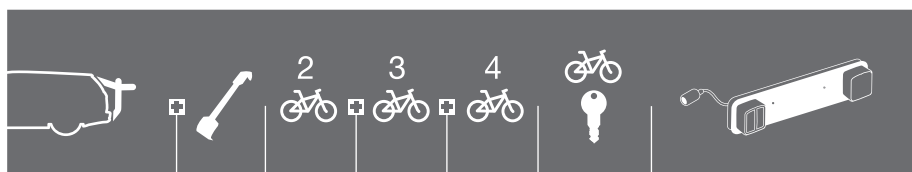

Prontuario applicativo portabici da portellone posteriore THULE

Cod.	Descrizione
600000976	Portatarga 976
600991001	RaceWay 991
600992001	RaceWay 992
600000973	portabici 973 base
600973-14>600973-19	kit vari 973
600973-23	adatt. terza bici
600973-24	adatt. quarta bici

Cod.	Descrizione
600009103	ClipOn 9103
600009104	ClipOn 9104
600009105	ClipOn High 9105
600009106	ClipOn High 9106
600009110	Adattatore ClipOn/ClipOn High
600009111	Adattatore ClipOn/ClipOn High
600009115	Adattatore ClipOn/ClipOn High

ALFA ROMEO

147	3/5-p, 01-03, 04-10	ClipOn 9103		✓			Cavo 538	Portatarga con luci 976 necessario*
147	3/5-p, 01-03, 04-10	ClipOn High 9105		✓			✓	Non necessario
Giulia	4-p, 16->	RaceWay 991		✓			✓	Portatarga con luci 976 necessario*

AUDI