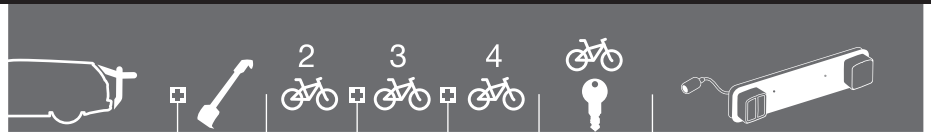

segue DODGE

Grand Caravan	5-p MPV, 01-04	BackPac 973	973-16	✓	973-23		✓	Non necessario
Grand Caravan	5-p MPV, 01-04, 05-07	ClipOn High 9106	9111	✓			✓	Non necessario
Grand Caravan	5-p MPV, 05-07	ClipOn 9104	9111	✓			Cavo 538	Portatarga con luci 976 necessario*

FIAT