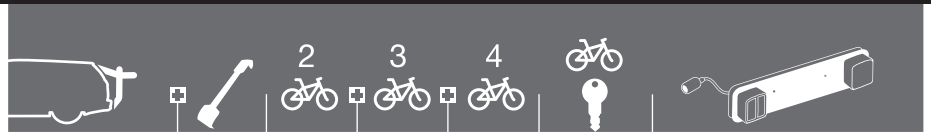

segue TOYOTA