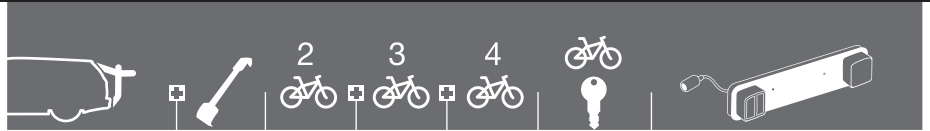

segue SKODA

Roomster Scout	5-p MPV, 07-15	ClipOn 9104		✓			Cavo 538	Portatarga con luci 976 necessario*
Roomster Scout	5-p MPV, 07-15	ClipOn High 9106		✓			✓	Portatarga con luci 976 necessario*
Roomster Scout	5-p MPV, 07-15	RaceWay 991/992		✓			✓	Portatarga con luci 976 necessario*
Superb	5-p SW, 09-15	BackPac 973	973-17	✓			✓	Portatarga con luci 976 necessario*
Superb	5-p SW, 09-15	ClipOn 9104	9115	✓			Cavo 538	Portatarga con luci 976 necessario*
Superb	5-p SW, 09-15	ClipOn High 9106	9115	✓			✓	Non necessario
Superb Alldrive	5-p SW, 12-15	BackPac 973	973-17	✓			✓	Portatarga con luci 976 necessario*
Superb Alldrive	5-p SW, 12-15	ClipOn 9104	9115	✓			Cavo 538	Portatarga con luci 976 necessario*
Superb Alldrive	5-p SW, 12-15	ClipOn High 9106	9115	✓			✓	Non necessario
Yeti	5-p SUV, 09-13	RaceWay 991/992		✓			✓	Portatarga con luci 976 necessario*

SSANGYONG

Musso	5-p SUV, 95-05	ClipOn 9104		✓			Cavo 538	Portatarga con luci 976 necessario*
Musso	5-p SUV, 95-05	ClipOn High 9106		✓			✓	Non necessario

SUBARU