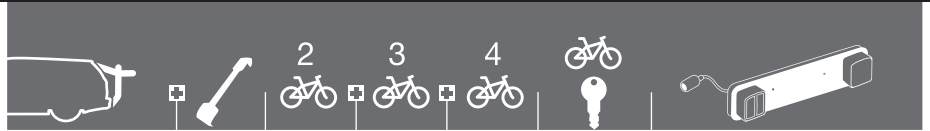

segue PEUGEOT

307	3/5-p, 01-04, 05-08	ClipOn 9103		✓			Cavo 538	Portatarga con luci 976 necessario*
307	3/5-p, 01-04, 05-08	ClipOn High 9105		✓			✓	Non necessario
307 CC	2-p Cabriolet, 03-08	RaceWay 991		✓			✓	Portatarga con luci 976 necessario*
307 SW	5-p SW, 02-04, 05->	BackPac 973	973-15	✓		973-23	✓	Non necessario
307 SW	5-p SW, 02-04, 05->	ClipOn 9104	9111	✓			Cavo 538	Portatarga con luci 976 necessario*
307 SW	5-p SW, 02-04, 05->	ClipOn High 9106	9111	✓			✓	Non necessario
307 SW	5-p SW, 05->	RaceWay 991/992		✓			✓	Portatarga con luci 976 necessario*
308	3-5dr Hatchback, 07-13	ClipOn 9103		✓			Cavo 538	Portatarga con luci 976 necessario*
308	3-5dr Hatchback, 07-13	ClipOn High 9105		✓			✓	Non necessario
308 CC	2-p Cabriolet, 09->	RaceWay 991		✓			✓	Portatarga con luci 976 necessario*
308 SW	5-p SW, 08-13	ClipOn 9104	9111	✓			Cavo 538	Portatarga con luci 976 necessario*
308 SW	5-p SW, 08-13	ClipOn High 9106	9111	✓			✓	Non necessario
308 SW	5-p SW, 08-13	RaceWay 991/992		✓			✓	Portatarga con luci 976 necessario*
405	5-p SW, 89-97	BackPac 973	973-16	✓		973-23	✓	Non necessario
406	4-p, 96-04	RaceWay 991/992		✓			✓	Portatarga con luci 976 necessario*
407	4-p, 04-10	RaceWay 991		✓			✓	Portatarga con luci 976 necessario*
407 SW	5-p SW, 04-10	RaceWay 991/992		✓			✓	Portatarga con luci 976 necessario*
806	5-p MPV, 94-02	BackPac 973	973-16	✓			✓	Non necessario
806	5-p MPV, 94-02	ClipOn 9104	9111	✓			Cavo 538	Portatarga con luci 976 necessario*
806	5-p MPV, 94-02	ClipOn High 9106	9111	✓			✓	Non necessario
1007	3-p, 05-09	ClipOn 9103		✓			Cavo 538	Portatarga con luci 976 necessario*
1007	3-p, 05-09	ClipOn High 9105		✓			✓	Non necessario
3008	5-p SUV, 09->	ClipOn 9103	9115	✓			Cavo 538	Portatarga con luci 976 necessario*
3008	5-p SUV, 09->	ClipOn High 9105	9115	✓			✓	Non necessario
3008	5-p SUV, 09->	RaceWay 991/992		✓			✓	Portatarga con luci 976 necessario*
5008	5-p MPV, 09->	ClipOn 9104		✓			Cavo 538	Portatarga con luci 976 necessario*
5008	5-p MPV, 09->	ClipOn High 9106		✓			✓	Portatarga con luci 976 necessario*
Bipper Tepee	5-p MPV, 08->	BackPac 973	973-18	✓			✓	Non necessario
Partner Tepee	5-p MPV, 08-14	RaceWay 991/992		✓			✓	Portatarga con luci 976 necessario*
Traveller	5-p Bus, 16->	BackPac 973	973-18	✓		973-23	✓	Portatarga con luci 976 necessario*

RENAULT